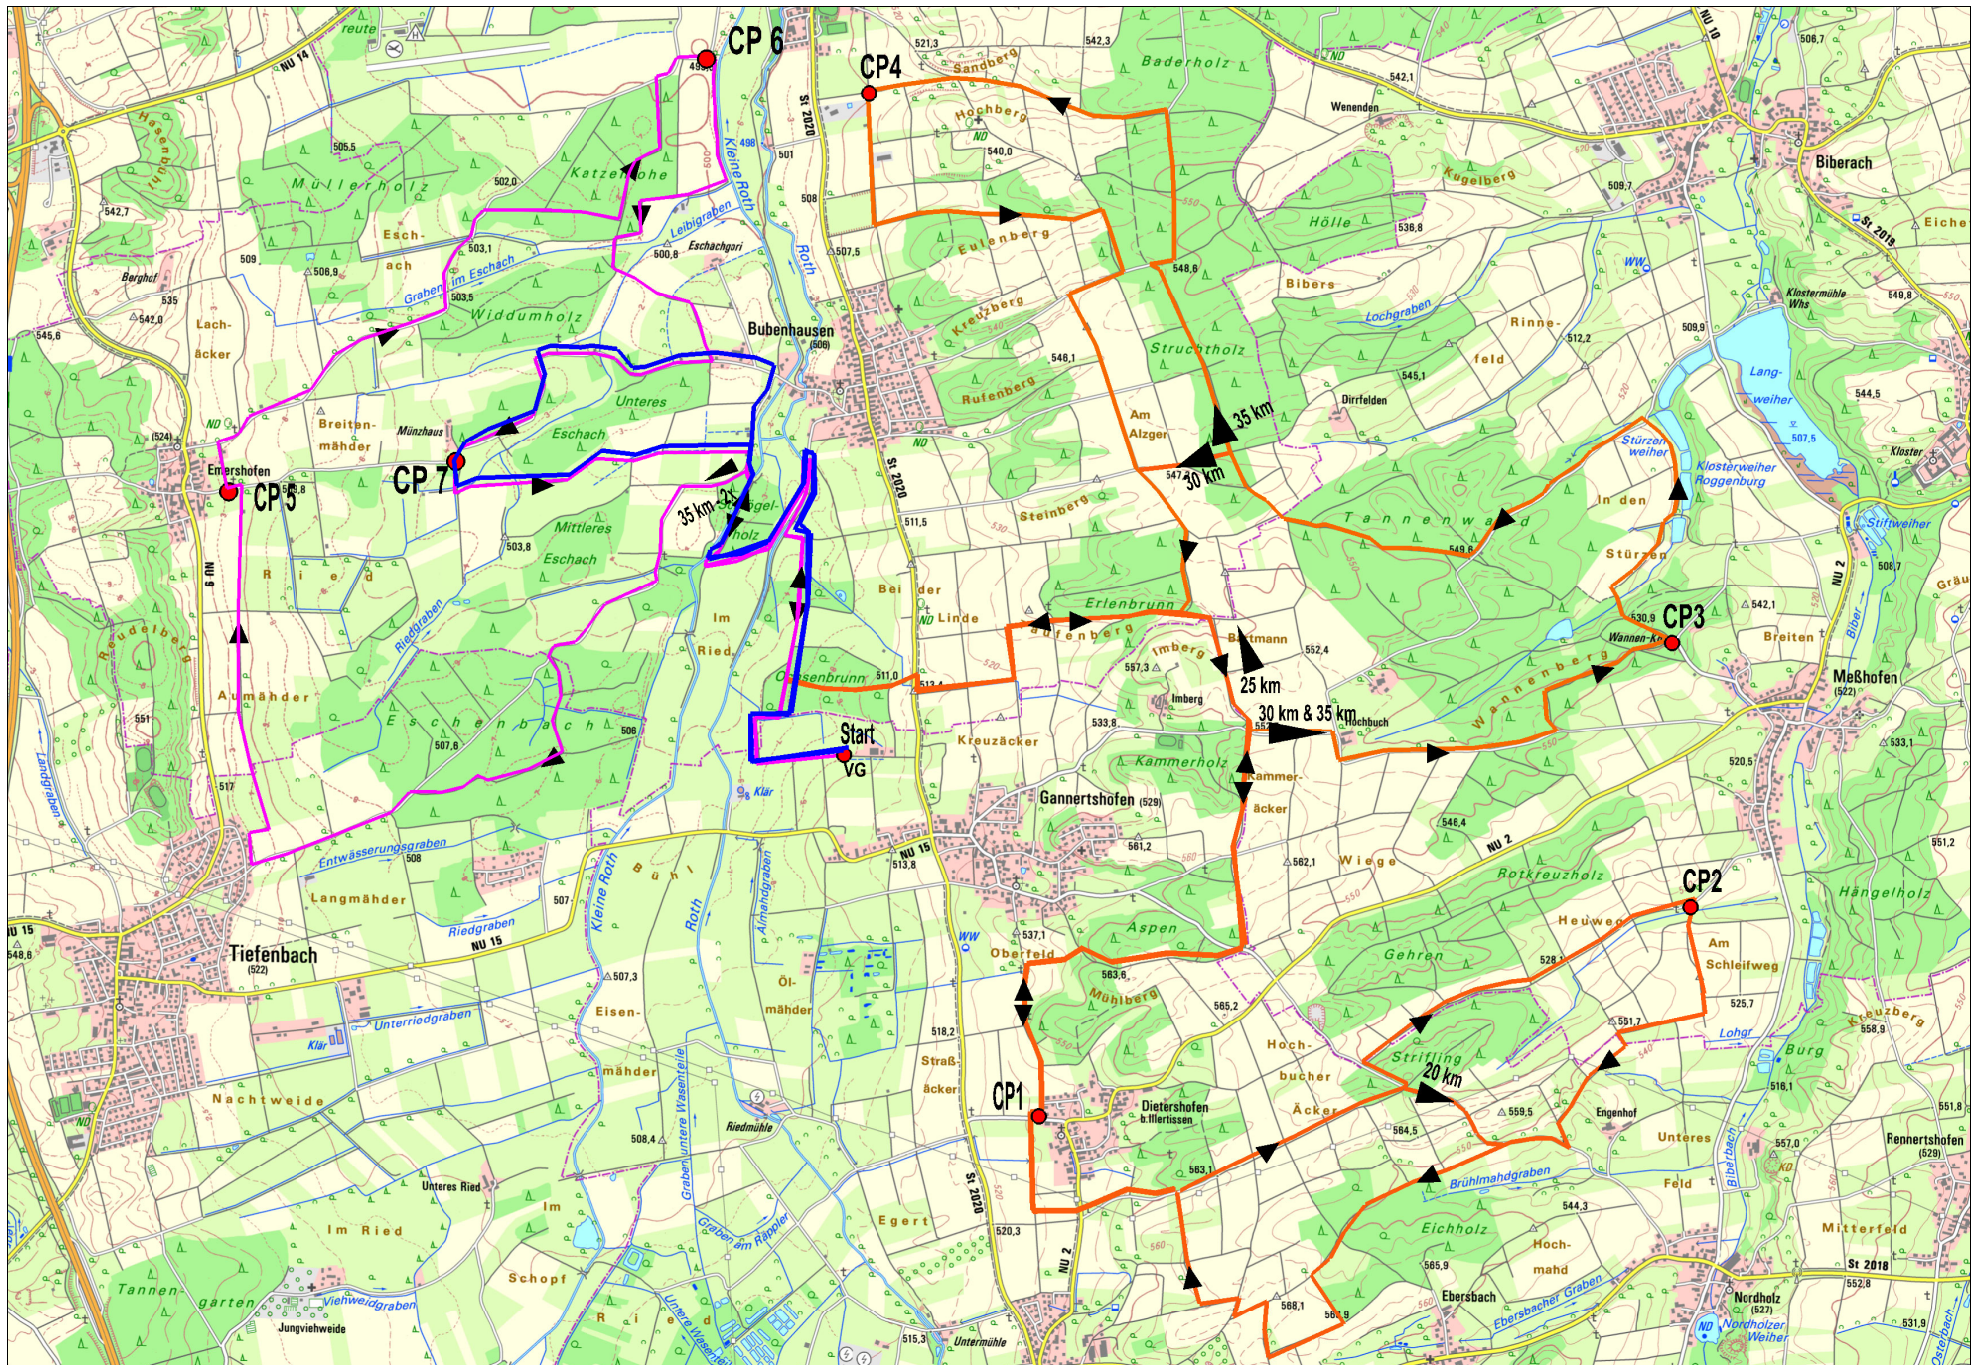

Blue 10 km	CP 7
Pink 20 km	CP 5 – CP 6 – CP 7
Pink 35 km	CP 5 – CP 6 – CP 7 - CP 5 – CP 6 – CP 7
Yellow 20 km	CP 1 – CP 1
Yellow 25 km	CP 1 – CP 2 – CP 1
Yellow 30 km	CP 1 – CP 2 – CP 1 – CP 3
Yellow 35 km	CP 1 – CP 2 – CP 1 – CP 3 – CP 4

# Pink - 20 km & 35 km

# Yellow - 35 km

# Yellow - 30 km