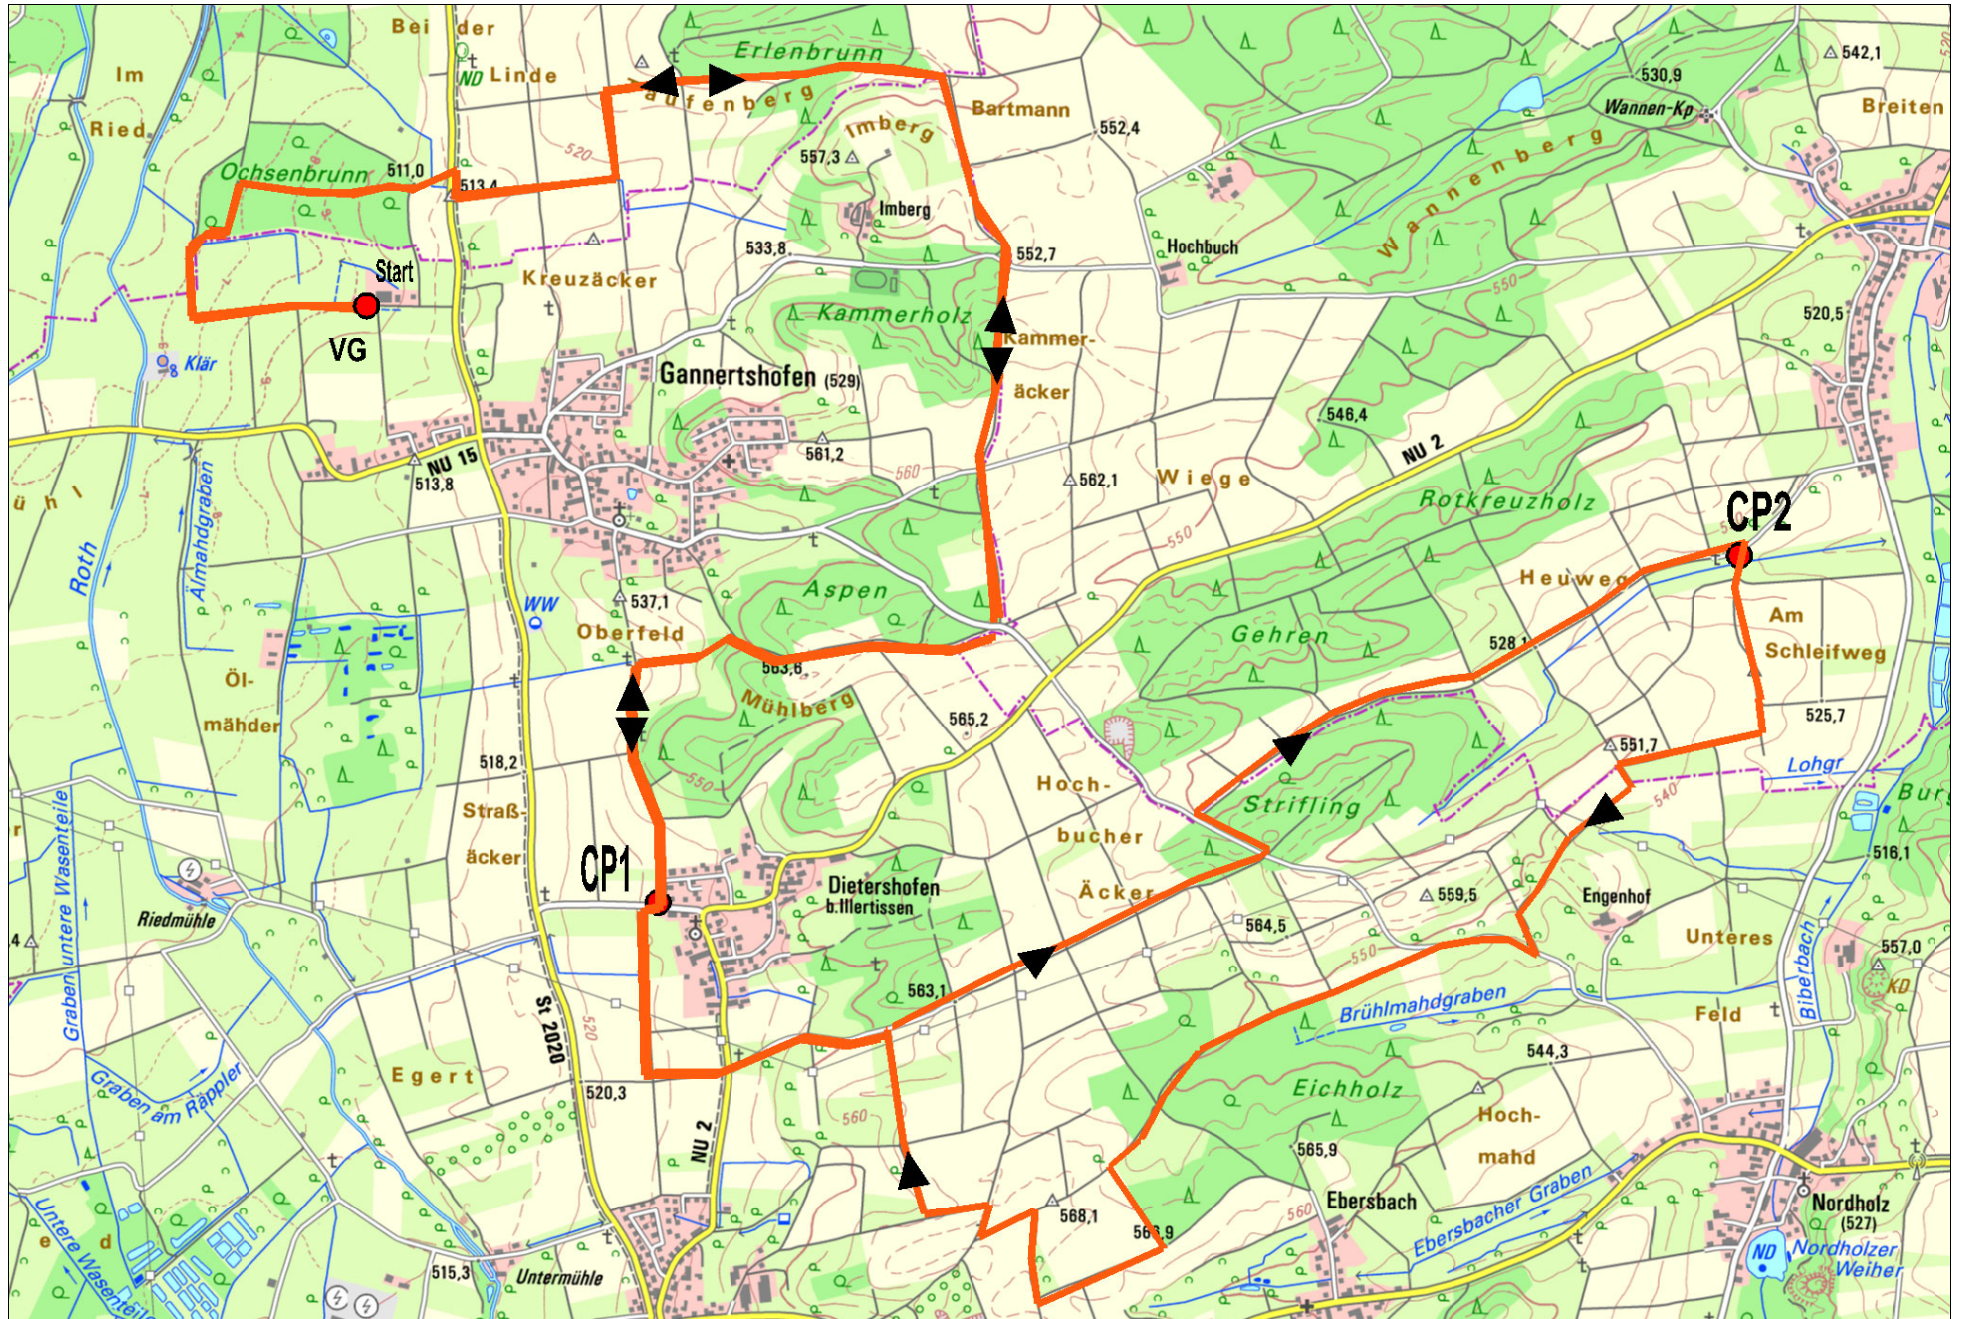

Lageplan—Sidemap

Endurance Festival Bavaria June 2024

International Loopsplit

160 km CEI***			
Nr.	Loop	Distance	Resting
1.	Yellow	35 km	40 min
2.	Yellow	25 km	40 min
3.	Pink	35 km	40 min
4.	Yellow	25 km	50 min + RRI
5.	Pink	20 km	50 min + RRI
6.	Pink	20 km	Finish
		160 km	

National Loopsplit

160 km CEN-LDR			
Nr.	Loop	Distance	Resting
1.	Yellow	35 km	40 min
2.	Yellow	25 km	40 min
3.	Pink	35 km	40 min
4.	Yellow	25 km	50 min + RRI
5.	Pink	20 km	50 min + RRI
6.	Pink	20 km	Finish
		160 km	

Blue 10 km	CP 7
Pink 20 km	CP 5 – CP 6 – CP 7
Pink 35 km	CP 5 – CP 6 – CP 7 - CP 5 – CP 6 – CP 7
Yellow 20 km	CP 1 – CP 1
Yellow 25 km	CP 1 – CP 2 – CP 1
Yellow 30 km	CP 1 – CP 2 – CP 1 – CP 3
Yellow 35 km	CP 1 – CP 2 – CP 1 – CP 3 – CP 4

CP-7

Overview

Pink - 20 km & 35 km

Yellow - 35 km

Yellow - 30 km

Yellow - 25 km

Yellow - 20 km

Blue - 10 km