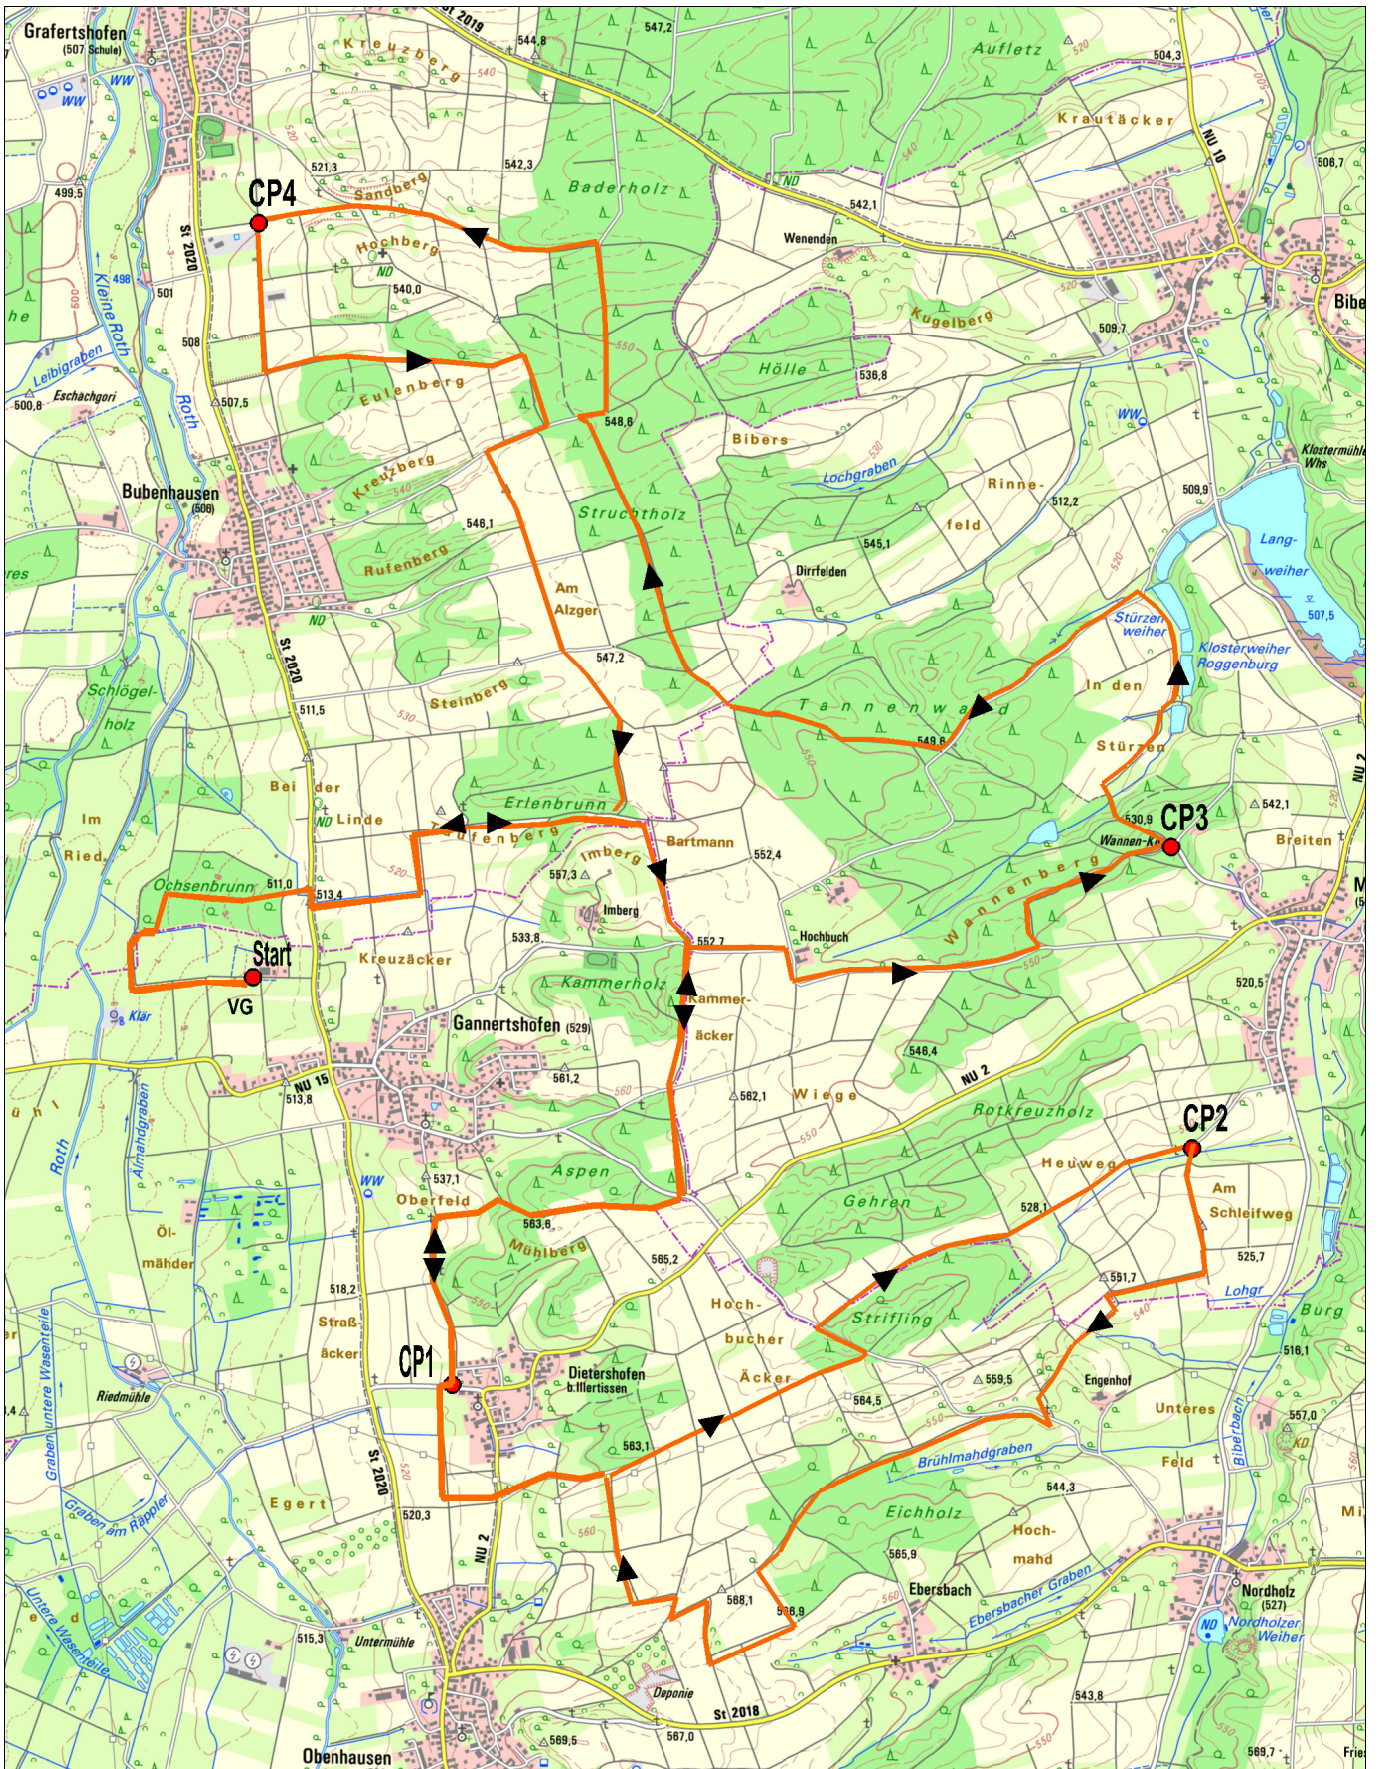

Lageplan—Sidemap

Endurance Festival Bavaria June 2024

International Loopsplit

160 km CEI***			
Nr.	Loop	Distance	Resting
1.	Yellow	35 km	40 min
2.	Yellow	25 km	40 min
3.	Pink	35 km	40 min
4.	Yellow	25 km	50 min + RRI
5.	Pink	20 km	50 min + RRI
6.	Pink	20 km	Finish
		160 km	

National Loopsplit

160 km CEN-LDR			
Nr.	Loop	Distance	Resting
1.	Yellow	35 km	40 min
2.	Yellow	25 km	40 min
3.	Pink	35 km	40 min
4.	Yellow	25 km	50 min + RRI
5.	Pink	20 km	50 min + RRI
6.	Pink	20 km	Finish
		160 km	

Blue 10 km	CP 7
Pink 20 km	CP 5 – CP 6 – CP 7
Pink 35 km	CP 5 – CP 6 – CP 7 - CP 5 – CP 6 – CP 7
Yellow 20 km	CP 1 – CP 1
Yellow 25 km	CP 1 – CP 2 – CP 1
Yellow 30 km	CP 1 – CP 2 – CP 1 – CP 3
Yellow 35 km	CP 1 – CP 2 – CP 1 – CP 3 – CP 4

CP-7

Overview

Pink - 20 km & 35 km

Yellow - 35 km

Yellow - 30 km

Yellow - 25 km

Yellow - 20 km

Blue - 10 km