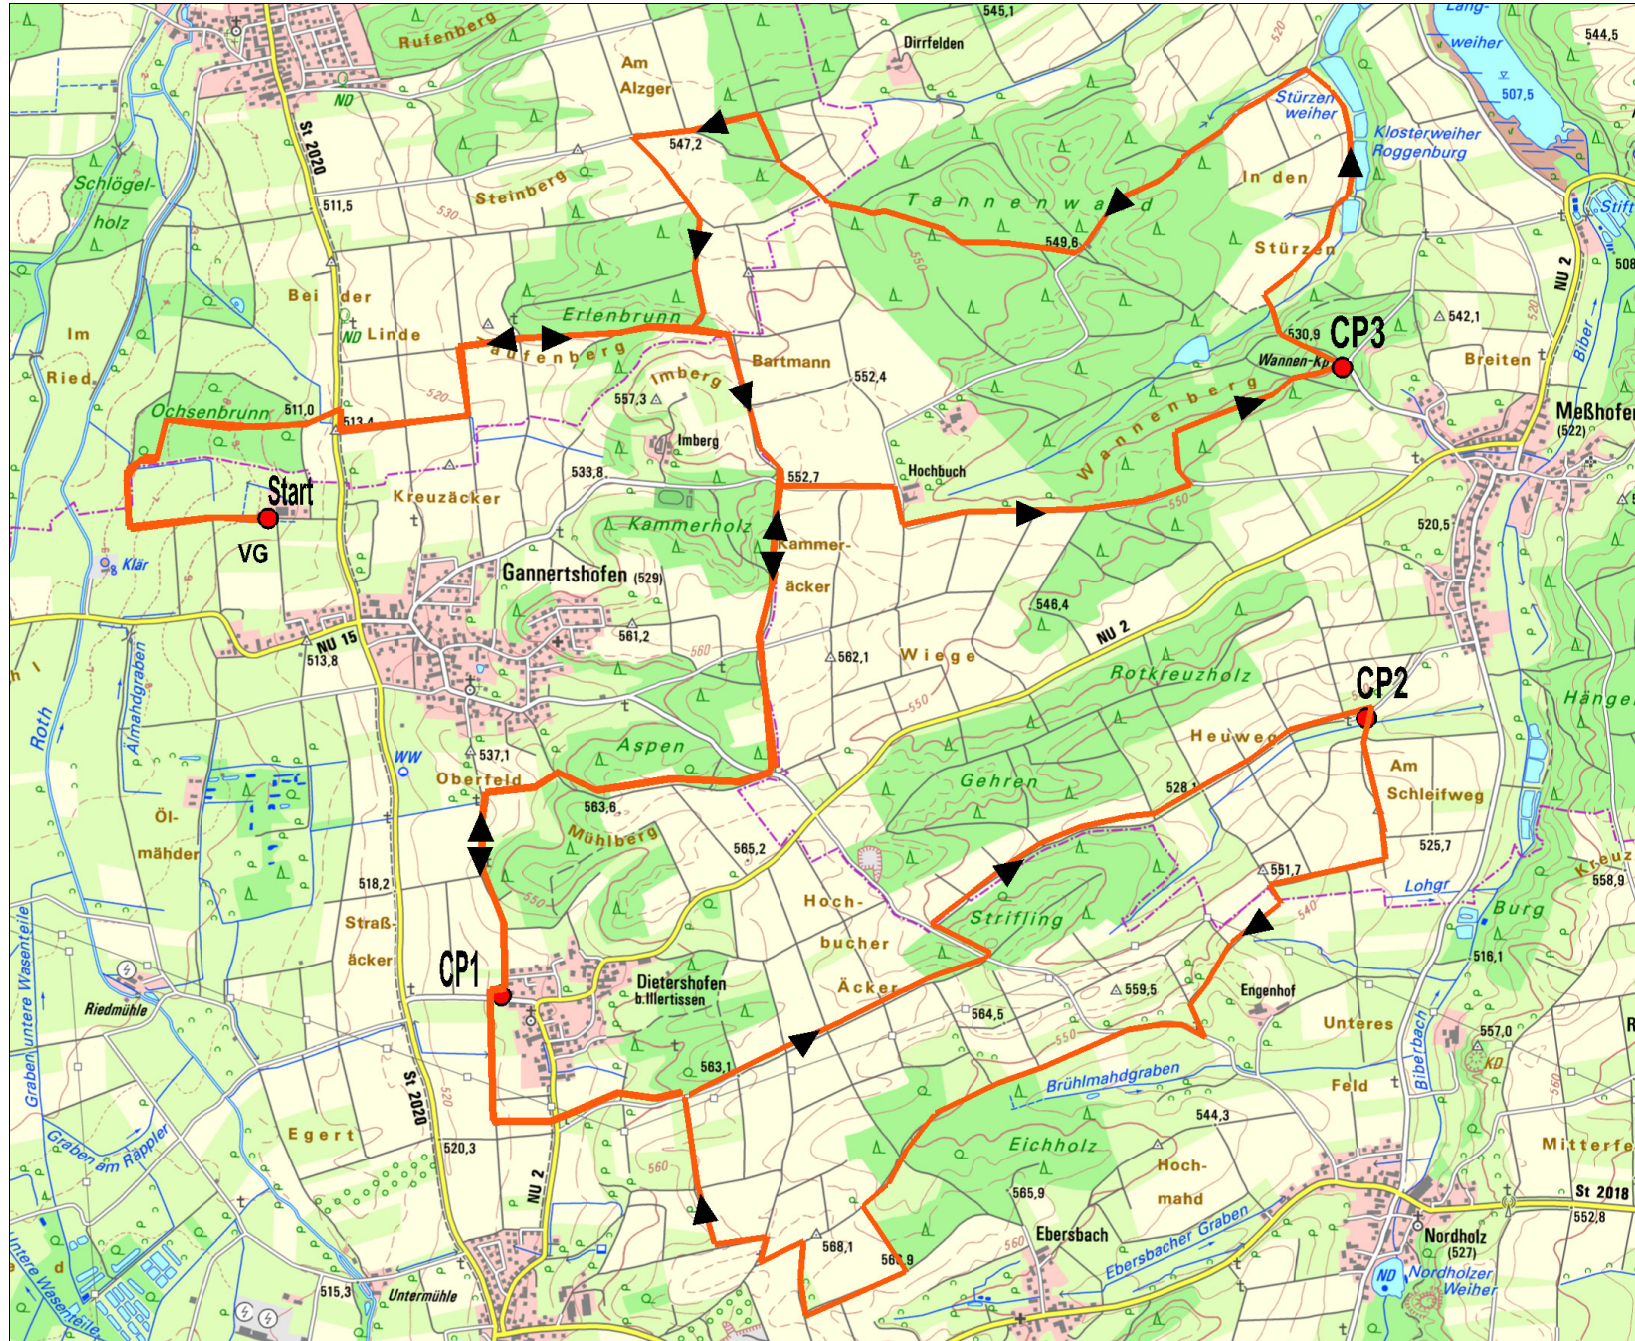

Lageplan—Sidemap

Endurance Festival Bavaria June 2024

International Loopsplit

160 km CEI***			
Nr.	Loop	Distance	Resting
1.	Yellow	35 km	40 min
2.	Yellow	25 km	40 min
3.	Pink	35 km	40 min
4.	Yellow	25 km	50 min + RRI
5.	Pink	20 km	50 min + RRI
6.	Pink	20 km	Finish
		160 km	

National Loopsplit

160 km CEN-LDR			
Nr.	Loop	Distance	Resting
1.	Yellow	35 km	40 min
2.	Yellow	25 km	40 min
3.	Pink	35 km	40 min
4.	Yellow	25 km	50 min + RRI
5.	Pink	20 km	50 min + RRI
6.	Pink	20 km	Finish
		160 km	

Blue 10 km	CP 7
Pink 20 km	CP 5 – CP 6 – CP 7
Pink 35 km	CP 5 – CP 6 – CP 7 - CP 5 – CP 6 – CP 7
Yellow 20 km	CP 1 – CP 1
Yellow 25 km	CP 1 – CP 2 – CP 1
Yellow 30 km	CP 1 – CP 2 – CP 1 – CP 3
Yellow 35 km	CP 1 – CP 2 – CP 1 – CP 3 – CP 4

CP-7

Overview

Pink - 20 km & 35 km

Yellow - 35 km

Yellow - 30 km

Yellow - 25 km

Yellow - 20 km

Blue - 10 km