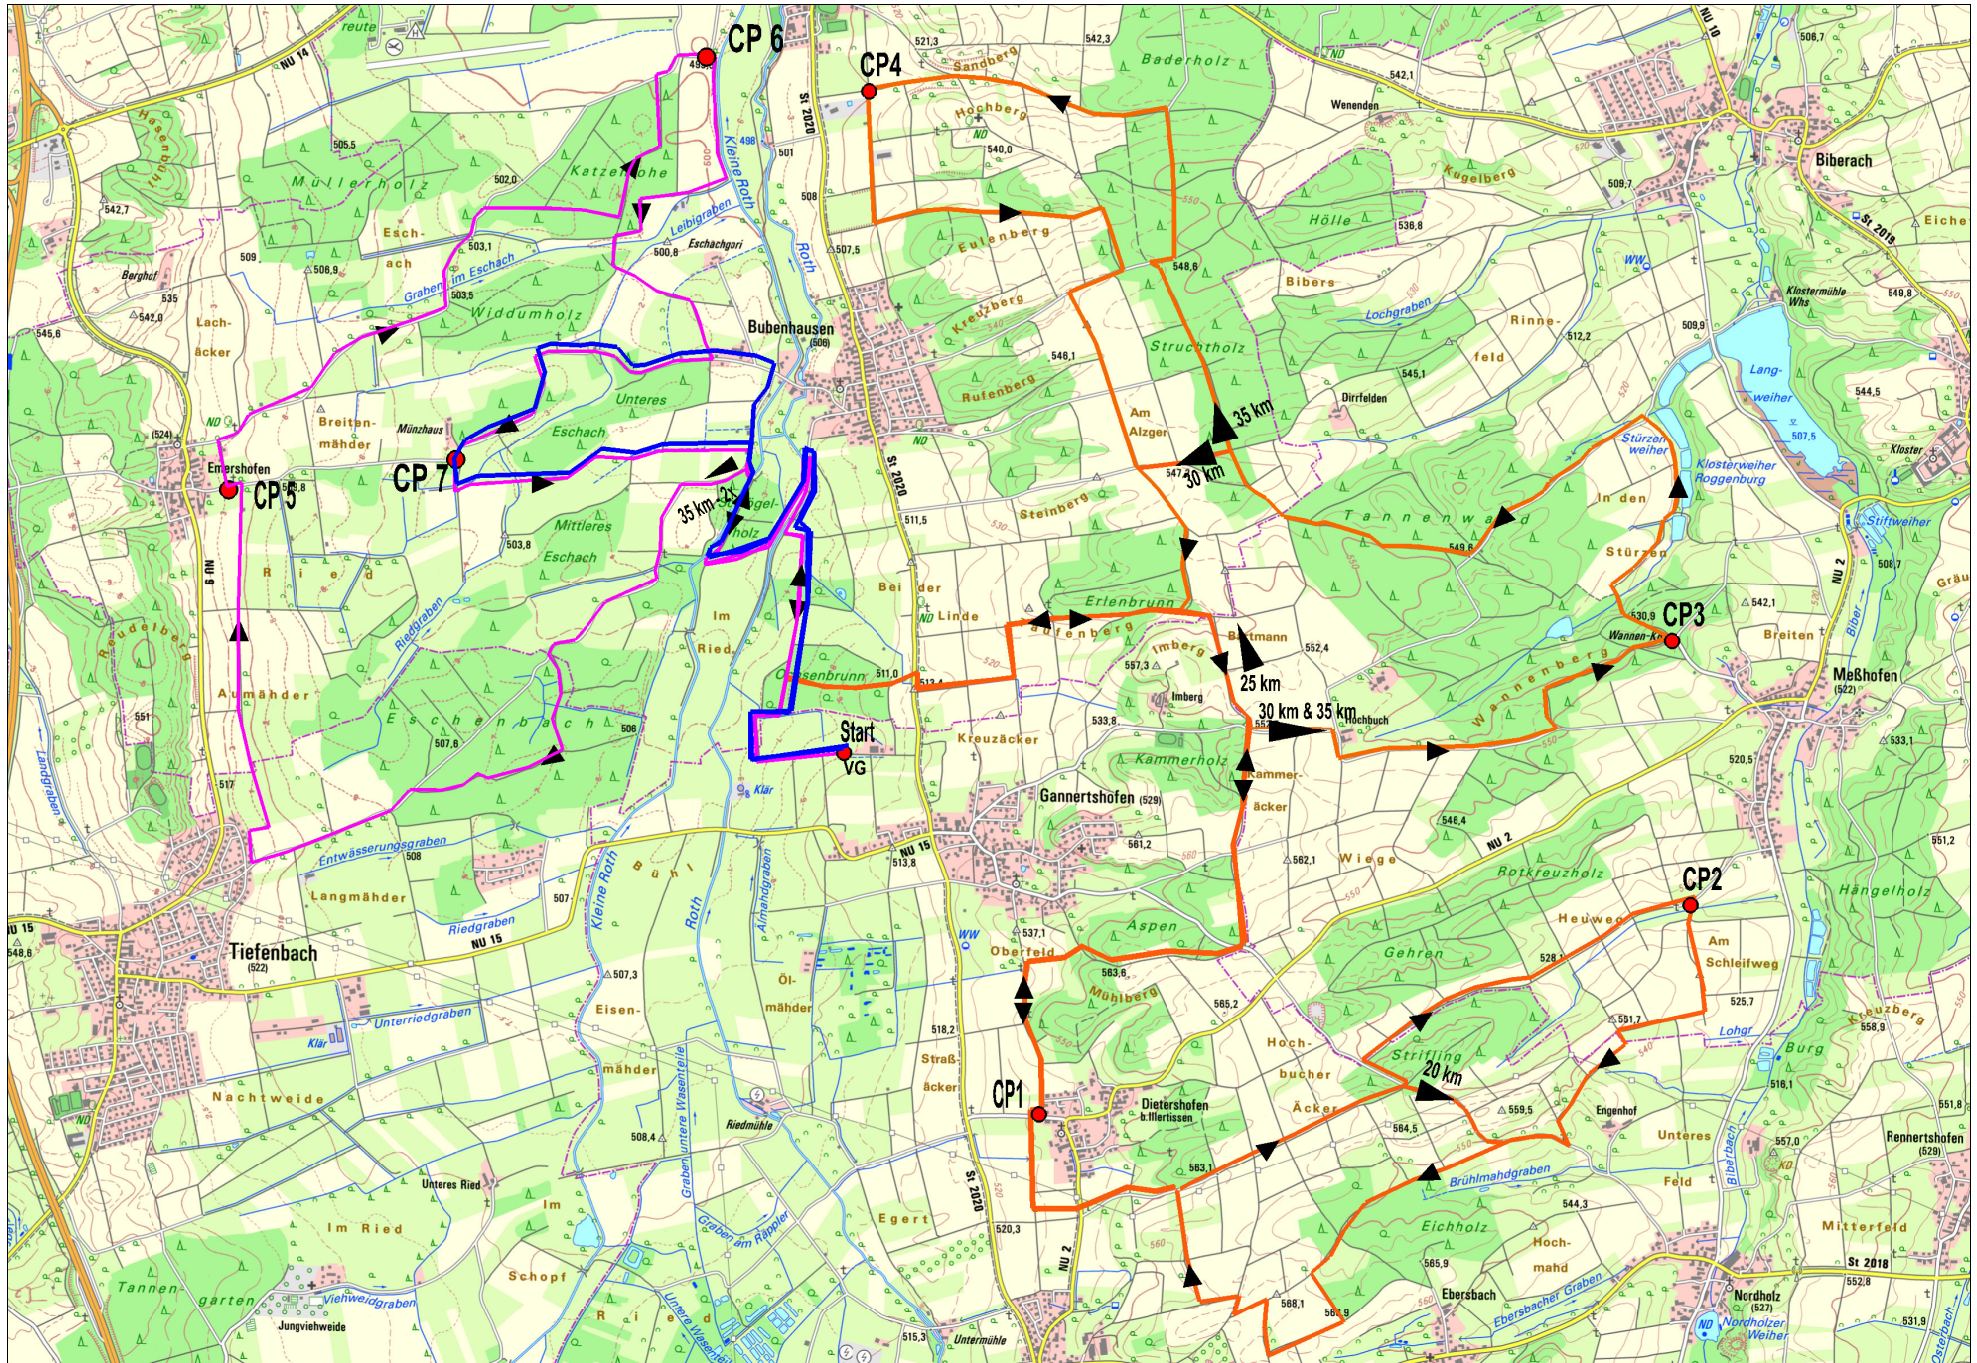

Blue 10 km	CP 7
Pink 20 km	CP 5 – CP 6 – CP 7
Pink 35 km	CP 5 – CP 6 – CP 7 - CP 5 – CP 6 – CP 7
Yellow 20 km	CP 1 – CP 1
Yellow 25 km	CP 1 – CP 2 – CP 1
Yellow 30 km	CP 1 – CP 2 – CP 1 – CP 3
Yellow 35 km	CP 1 – CP 2 – CP 1 – CP 3 – CP 4

Whats App Group

Vet Gate

CP-1

CP-2

CP-3

CP-4

CP-5

CP-6

CP-7

Overview

Pink - 20 km & 35 km

Yellow - 35 km

Yellow - 30 km

Yellow - 25 km

Yellow - 20 km

Blue - 10 km