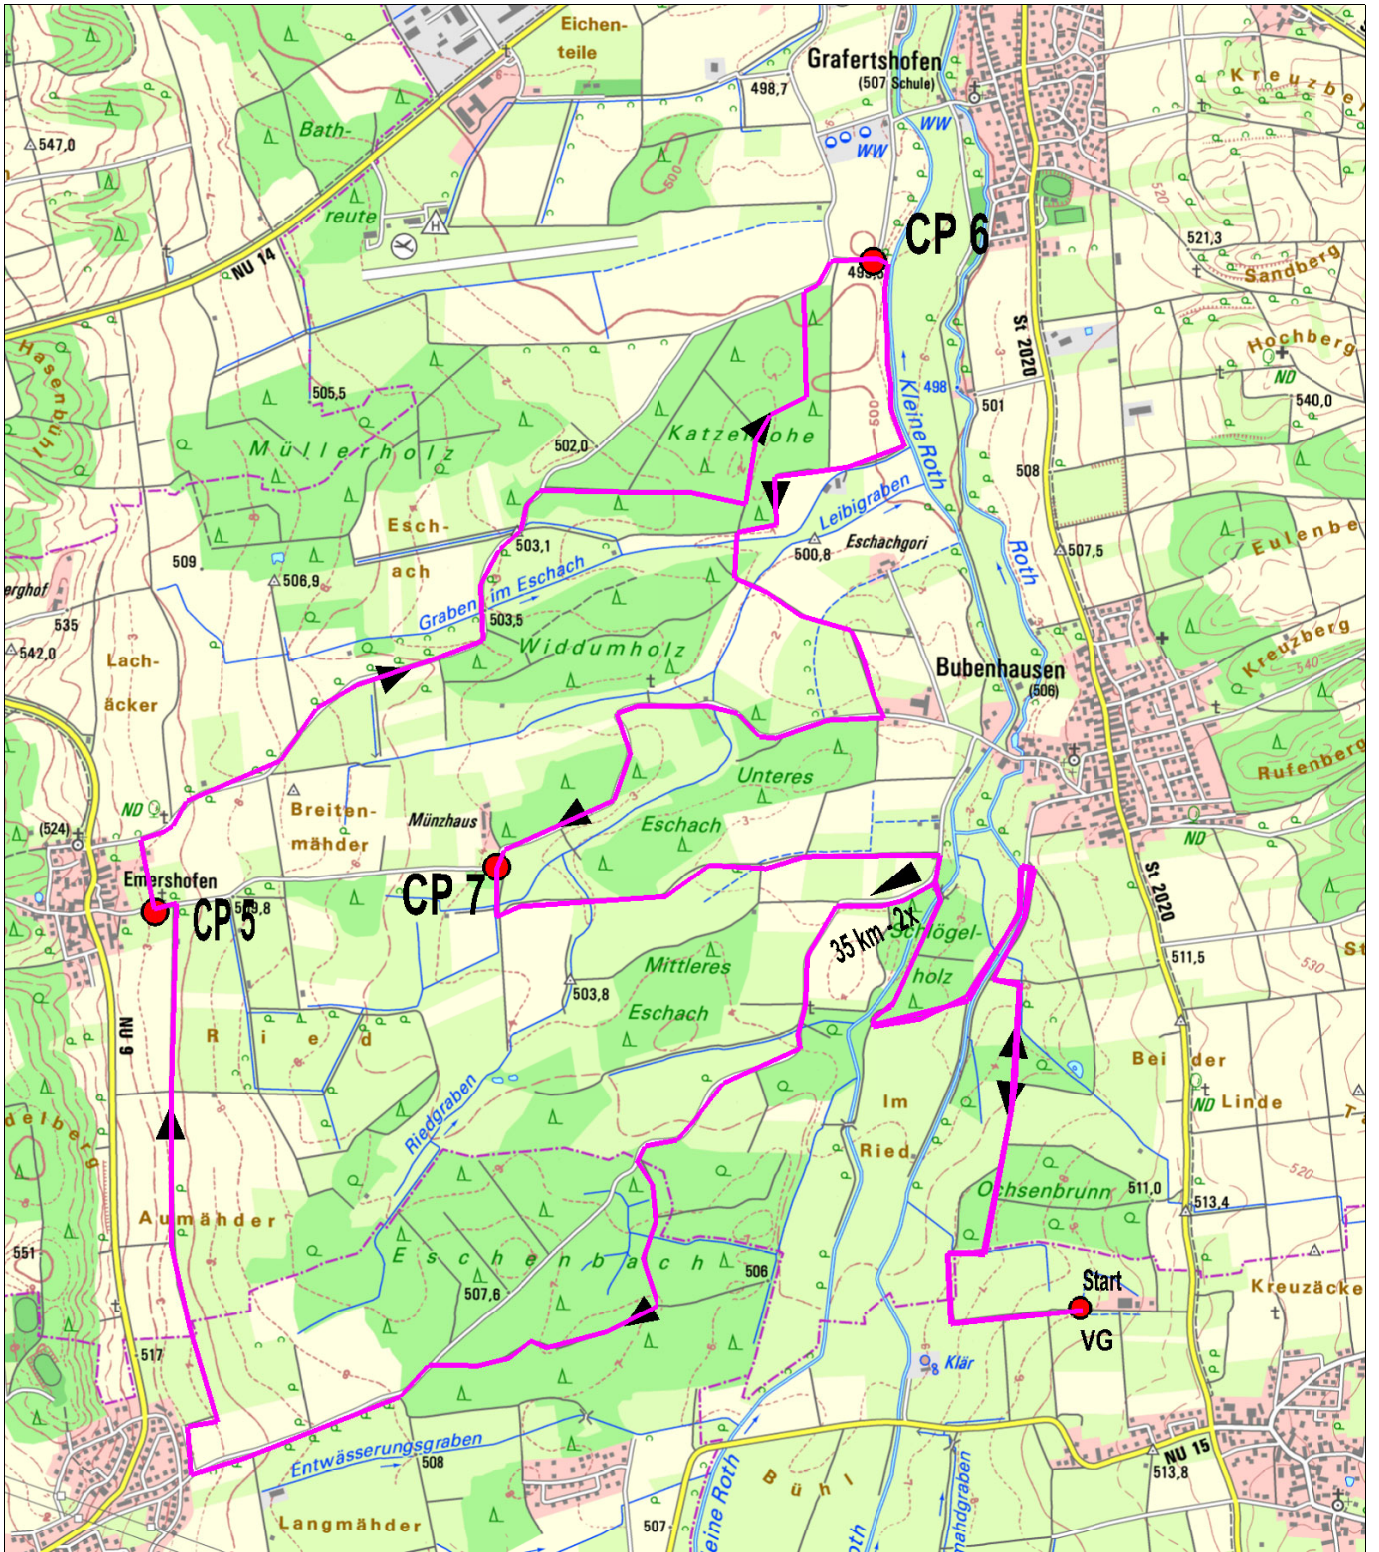

National Loopsplit

160 km CEN-LDR			
Nr.	Loop	Distance	Resting
1.	Yellow	35 km	40 min
2.	Yellow	25 km	40 min
3.	Pink	35 km	40 min
4.	Yellow	25 km	50 min + RRI
5.	Pink	20 km	50 min + RRI
6.	Pink	20 km	Finish
		160 km	

Blue 10 km	CP 7
Pink 20 km	CP 5 – CP 6 – CP 7
Pink 35 km	CP 5 – CP 6 – CP 7 - CP 5 – CP 6 – CP 7
Yellow 20 km	CP 1 – CP 1
Yellow 25 km	CP 1 – CP 2 – CP 1
Yellow 30 km	CP 1 – CP 2 – CP 1 – CP 3
Yellow 35 km	CP 1 – CP 2 – CP 1 – CP 3 – CP 4

Whats App Group

Vet Gate

CP-1

CP-2

CP-3

CP-4

CP-5

CP-6

CP-7

Overview

Pink - 20 km & 35 km

Yellow - 35 km

Yellow - 30 km

Yellow - 25 km

Yellow - 20 km

Blue - 10 km